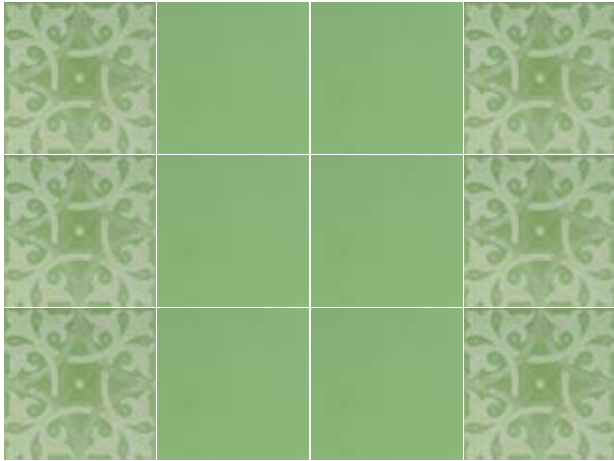

Soluzioni di posa

Laying compositions | Types de calepinage | Verlegungsmöglichkeiten | Soluciones de colocación | схемы укладки

Prato | Villa Antica Prato

20x20 | 8"x8"