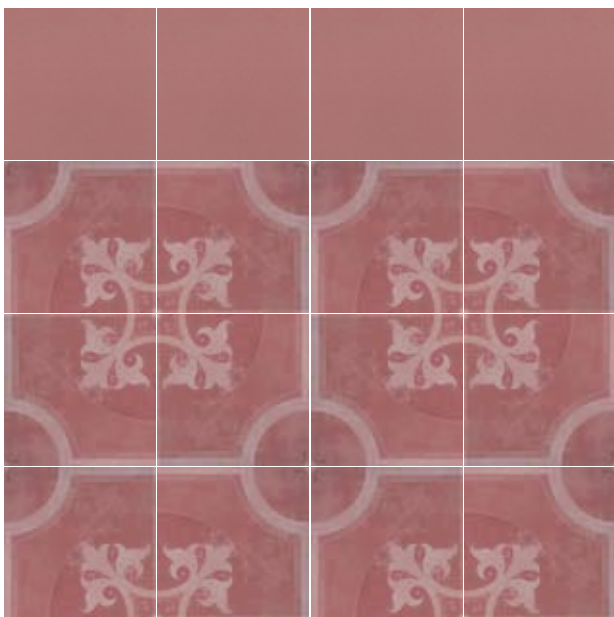

## Soluzioni di posa

Laying compositions | Types de calepinage | Verlegungsmöglichkeiten | Soluciones de colocación | схемы укладки

Prato | Villa Antica Prato

20x20 | 8"x8"

Viole | Villa Antica Viole

20x20 | 8"x8"