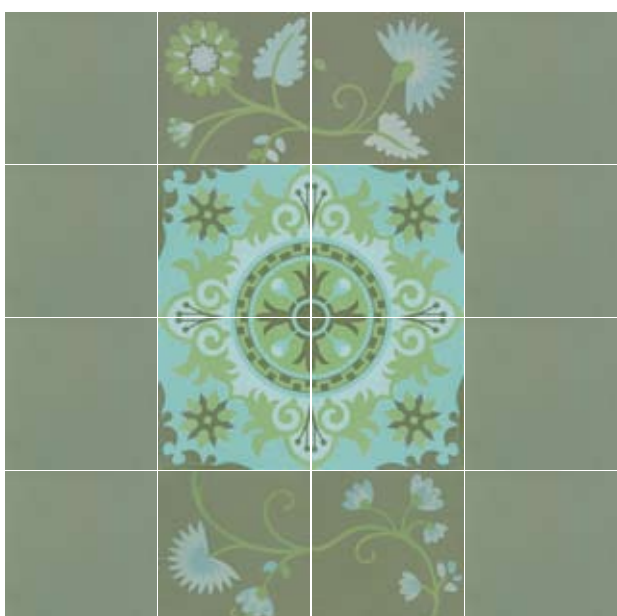

# COLORI NATURALI

# Soluzioni di posa

Laying compositions | Types de calepinage | Verlegungsmöglichkeiten | Soluciones de colocación | схемы укладки

Viole | Campestre Viole

20x20 | 8"x8"

Bosco | Campestre Cielo

20x20 | 8"x8"