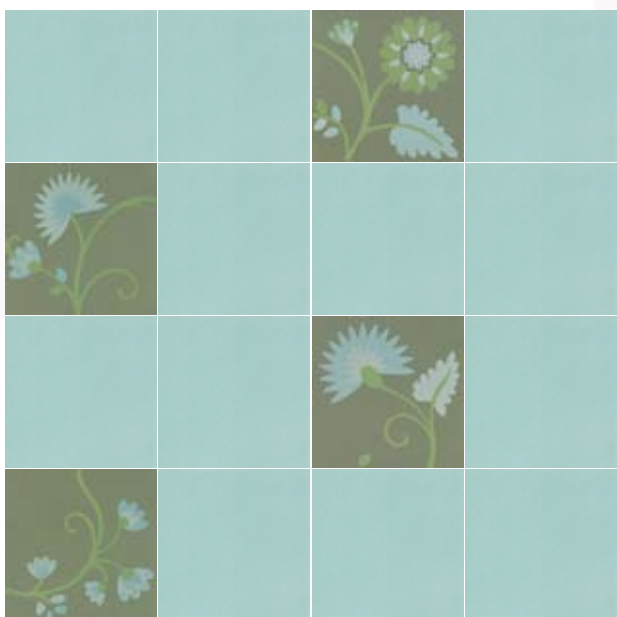

Sorgente | Fogliame Bosco

20x20 | 8"x8"