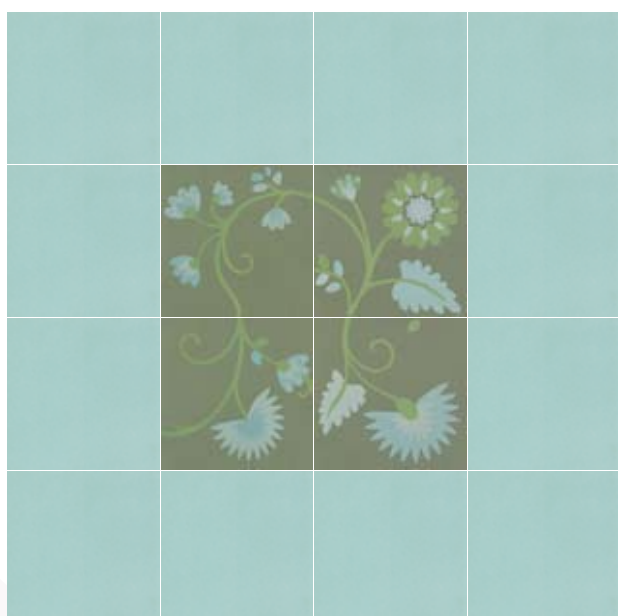

Sorgente | Fogliame Bosco

20x20 | 8"x8"